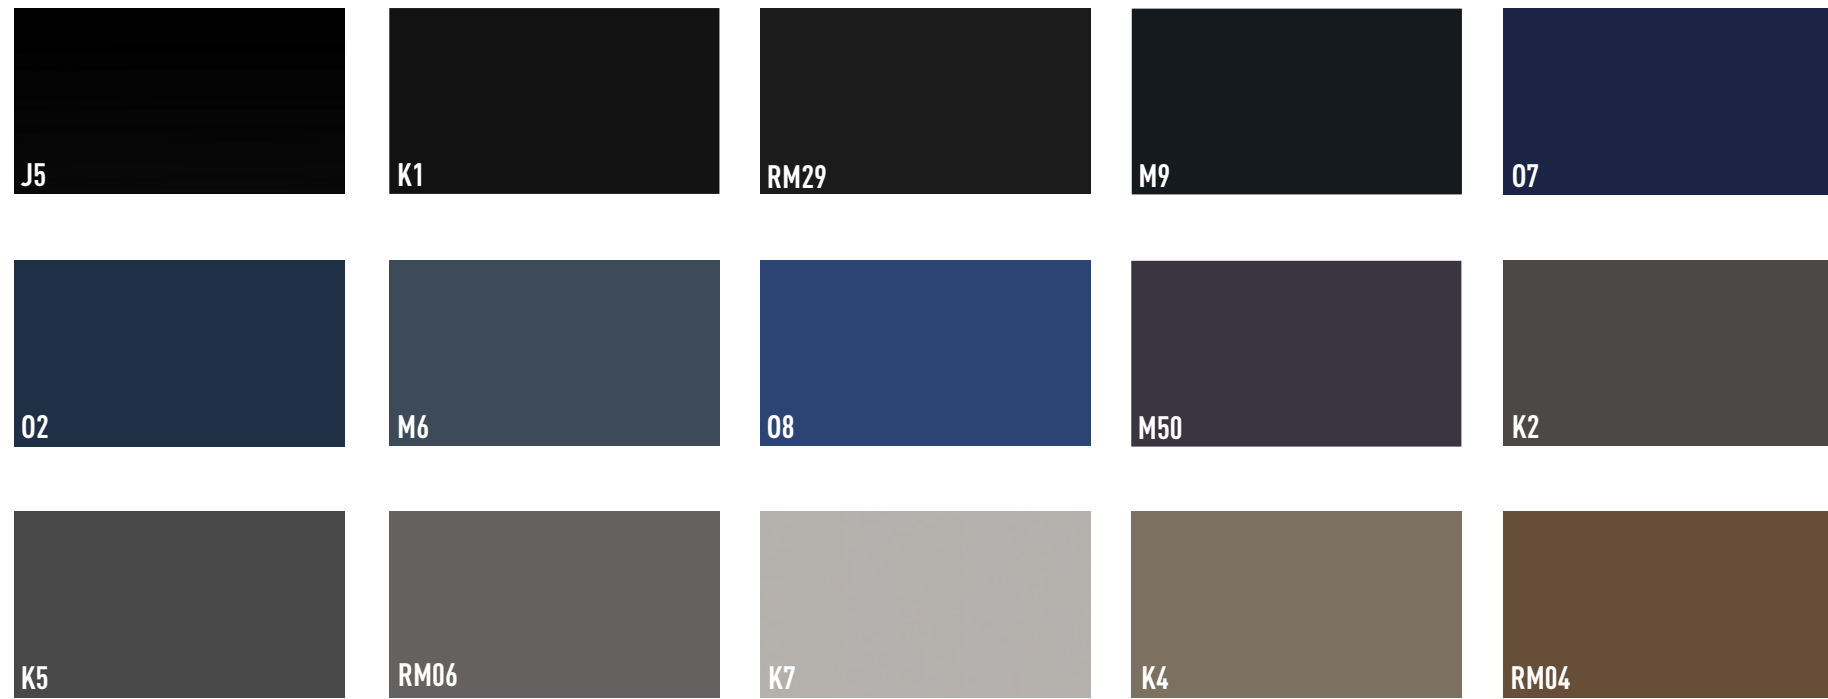

NE31

NE72

NG31

NG04

SOLID COLOUR

COULEUR UNIE - UNI-FARBEN - COLORE SÓLIDO - COLORI UNITI

SOFT TOUCH

METALLIC